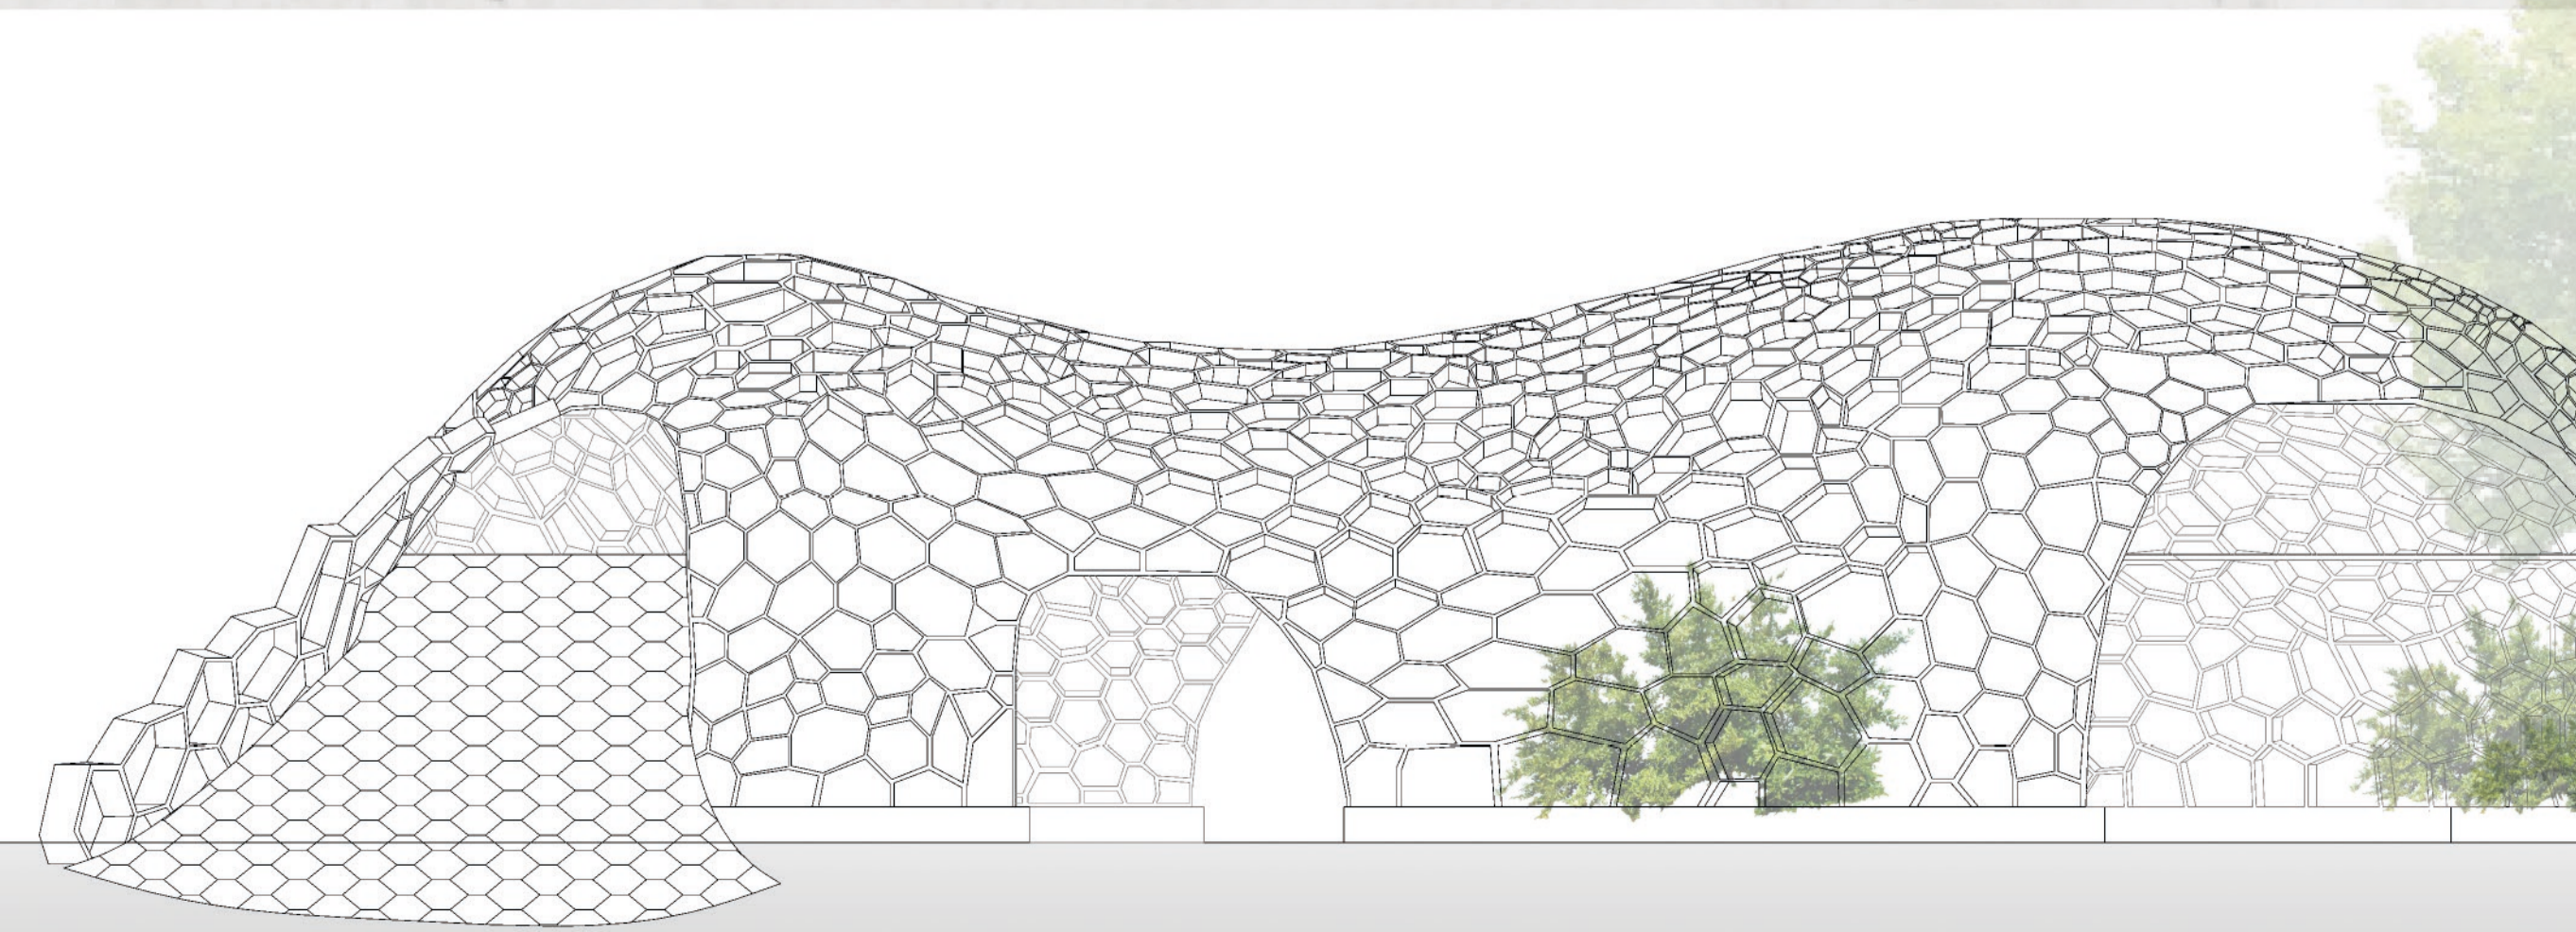

LAUFWEGE & PLATZNUTZUNG  
*walking routes & space usage*

Auf dem Domshof in Bremen wird durch die temporäre Installation ein Ort der Zusammenkunft geschaffen. Der Pavillon bietet Raum zum Erholen, Entspannen, Spielen, Entdecken und Träumen.

The temporary installation at the Domshof in Bremen creates a space of gathering and communication and leaves room to rest, relax, play and adventure.

GRUNDRISS M1:200  
*floor plan*

BELEBT  
*lively*

RECYCLED  
*recycled*

GRUNDRISS NETZ M1:200  
*floor plan net*

VERANSTALTUNGEN  
*events*

ENTSPANNEN  
*relaxation*

ANSICHT M1:100  
*elevation*

AUSSICHT  
*view*

AKTIV  
*active*