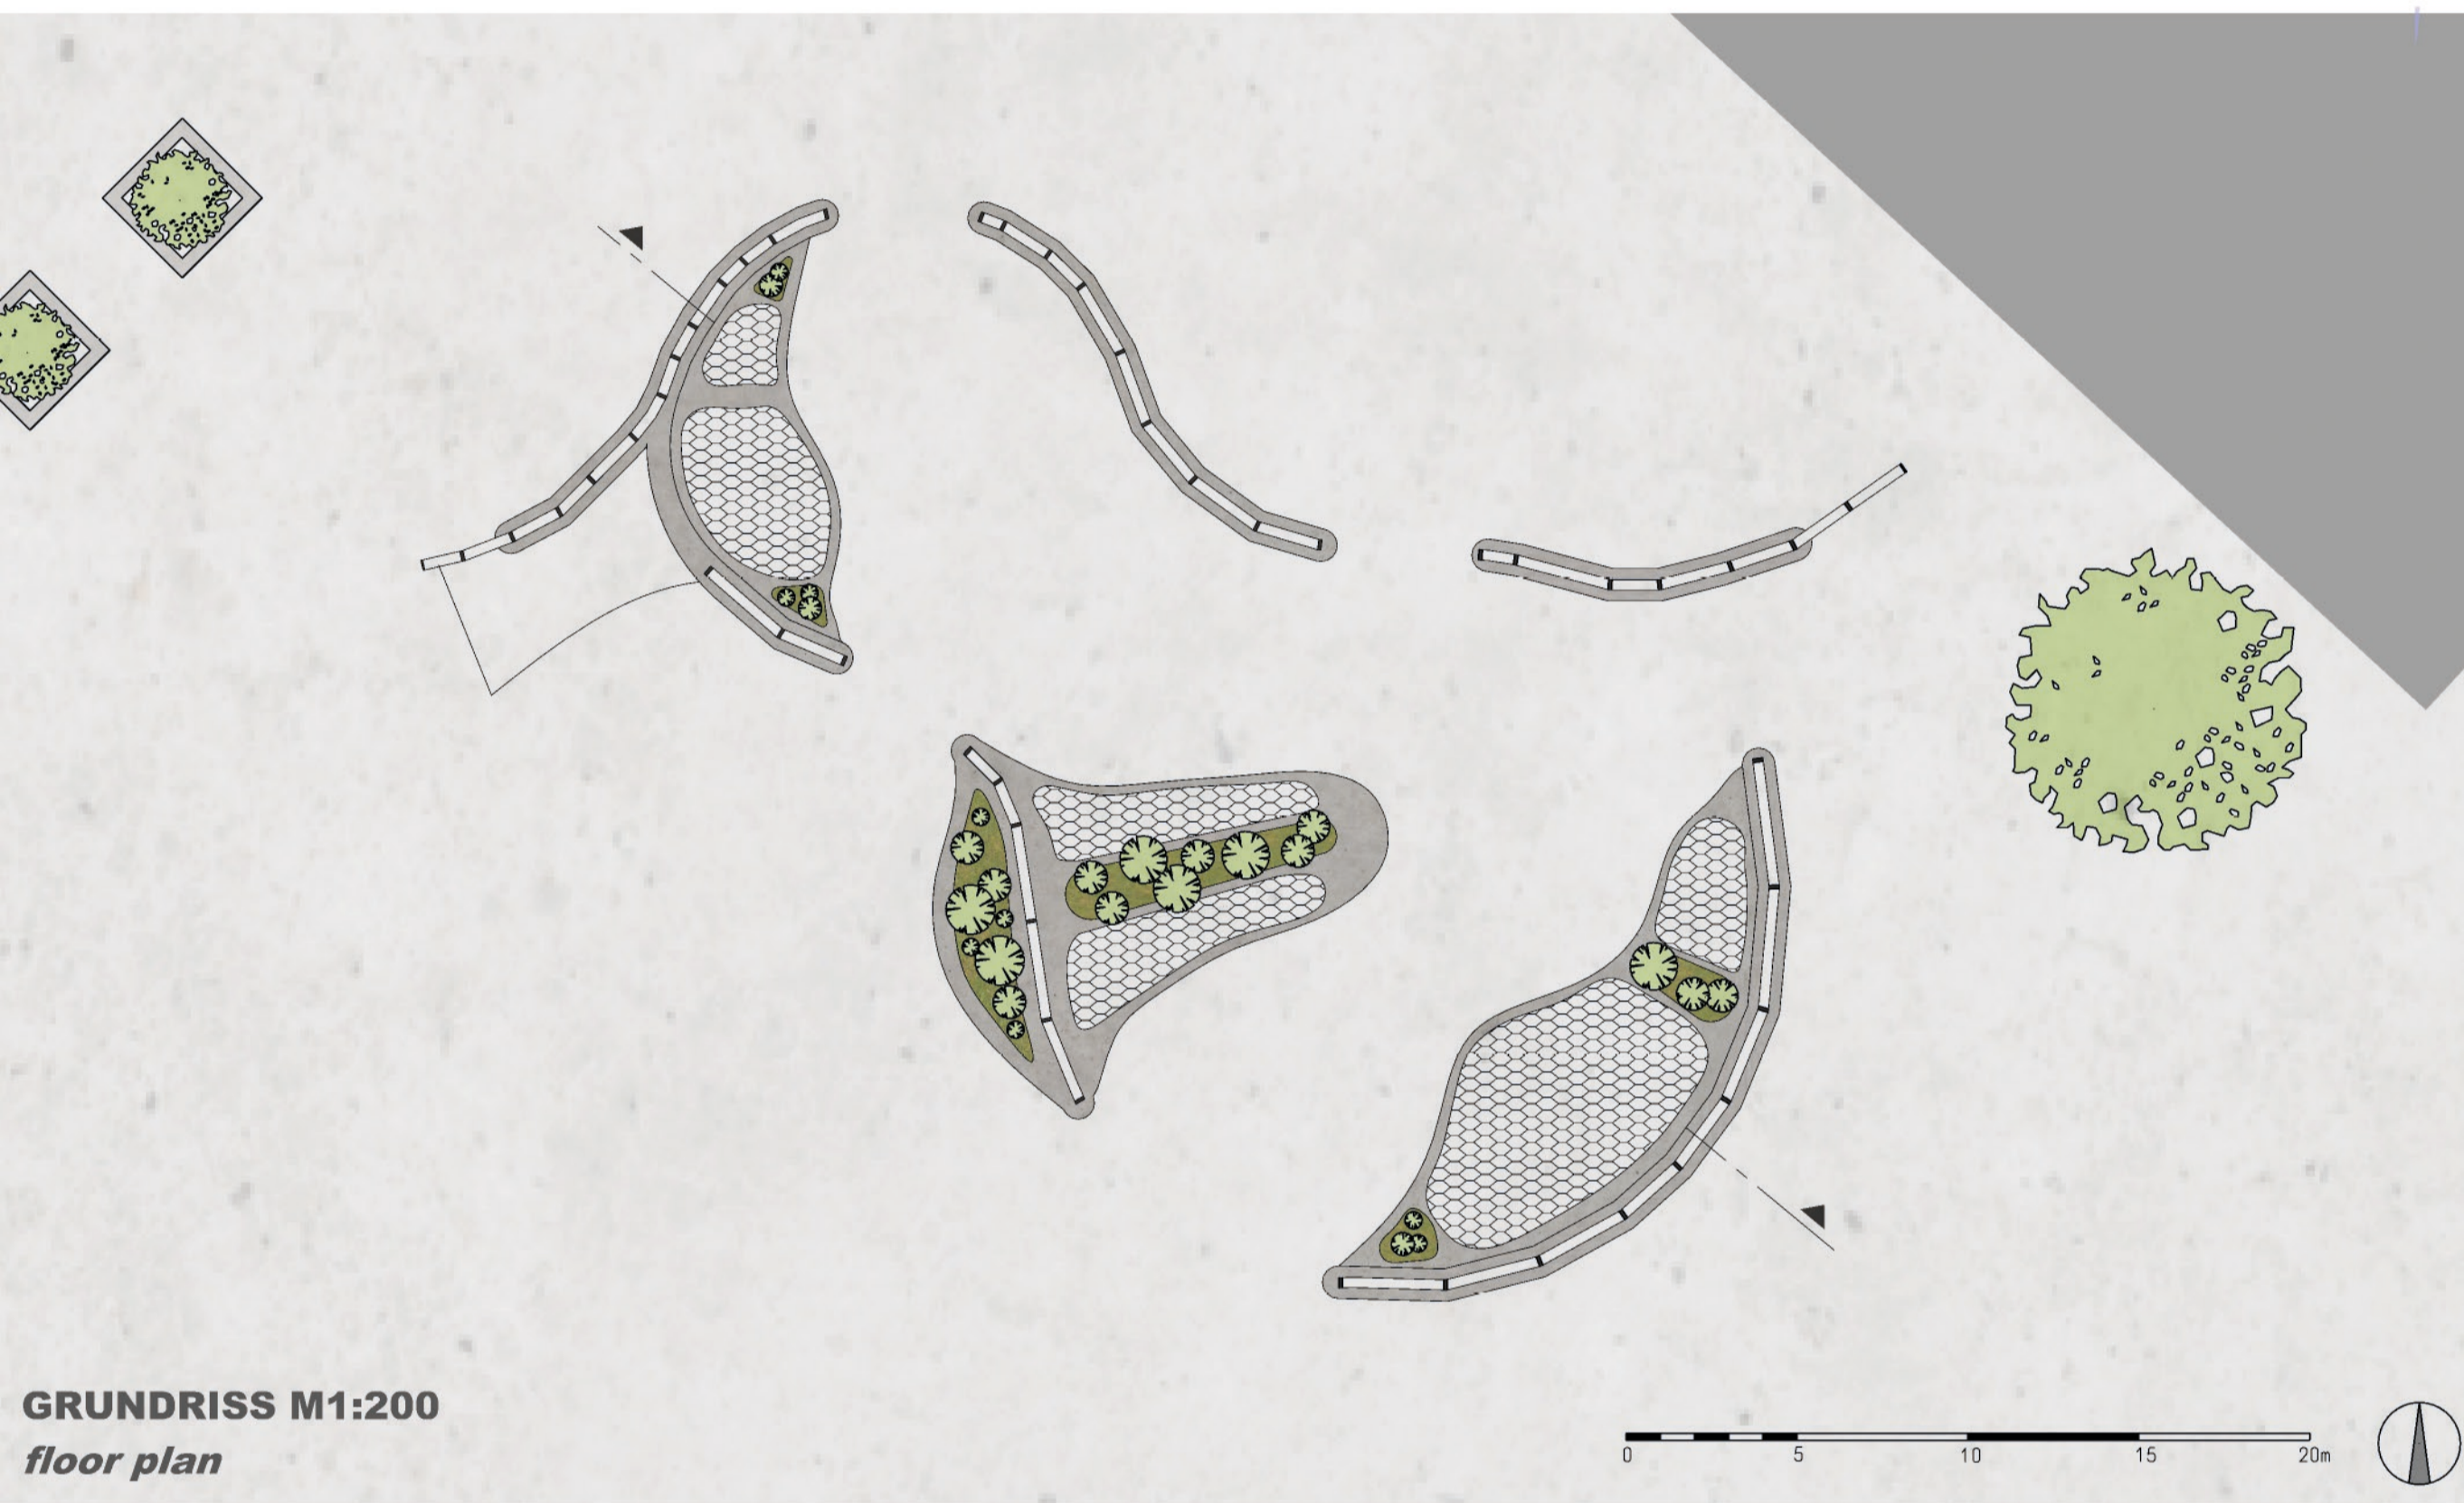

# BALANCING ACT

Clara Heuß | Jon Behnken | Stefan Beyersdorfer  
 Interdisciplinary Design BA2.2 | Prof. Clarke & Prof. Lochte Holtgreven

LAGEPLAN M1:5000  
*site plan*

UMGEBUNGSPLAN M1:1000  
*site plan*

LAUFWEGE & PLATZNUTZUNG  
*walking routes & space usage*

Auf dem Domshof in Bremen wird durch die temporäre Installation ein Ort der Zusammenkunft geschaffen. Der Pavillon bietet Raum zum Erholen, Entspannen, Spielen, Entdecken und Träumen.

The temporary installation at the Domshof in Bremen creates a space of gathering and communication and leaves room to rest, relax, play and adventure.

GRUNDRISS M1:200  
*floor plan*

BELEBT  
*lively*

RECYCLED  
*recycled*

GRUNDRISS NETZ M1:200  
*floor plan net*

VERANSTALTUNGEN  
*events*

ENTSPANNEN  
*relaxation*

ANSICHT M1:100  
*elevation*

AUSSICHT  
*view*

AKTIV  
*active*