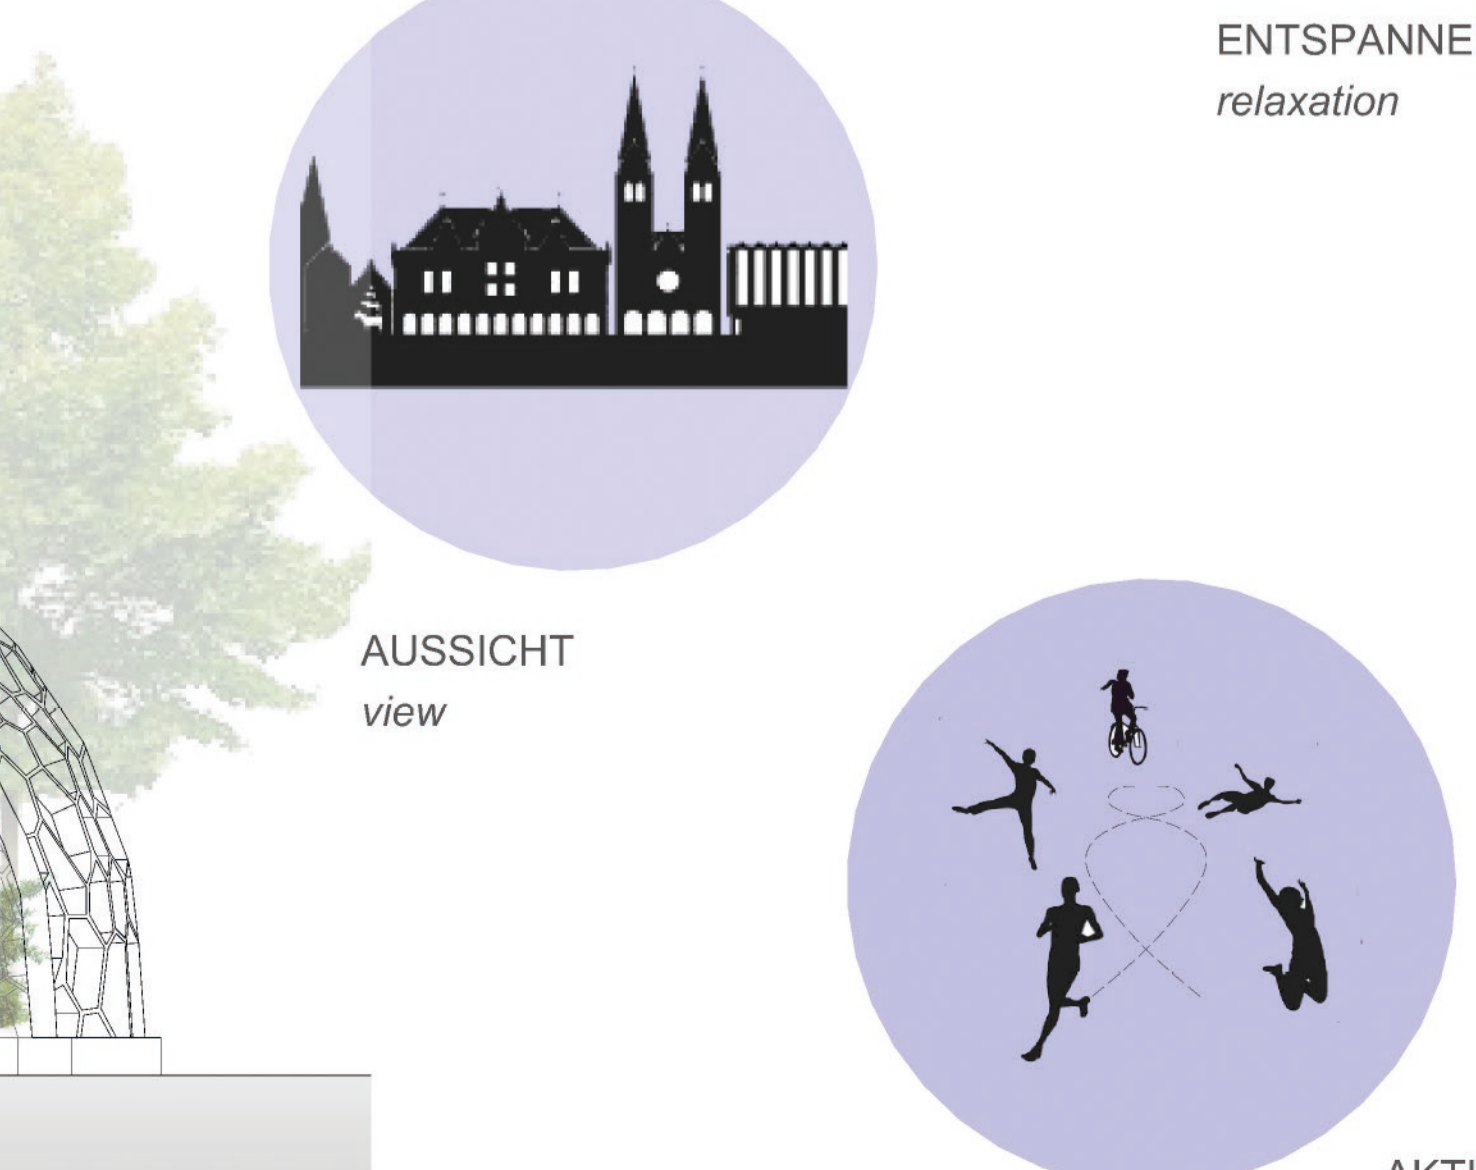

LAUFWEGE & PLATZNUTZUNG  
*walking routes & space usage*

Auf dem Domshof in Bremen wird durch die temporäre Installation ein Ort der Zusammenkunft geschaffen. Der Pavillon bietet Raum zum Erholen, Entspannen, Spielen, Entdecken und Träumen.

The temporary installation at the Domshof in Bremen creates a space of gathering and communication and leaves room to rest, relax, play and adventure.

GRUNDRISS M1:200  
*floor plan*

BELEBT  
*lively*

RECYCLED  
*recycled*

GRUNDRISS NETZ M1:200  
*floor plan net*

VERANSTALTUNGEN  
*events*

ENTSPANNEN  
*relaxation*

ANSICHT M1:100  
*elevation*

AUSSICHT  
*view*

AKTIV  
*active*